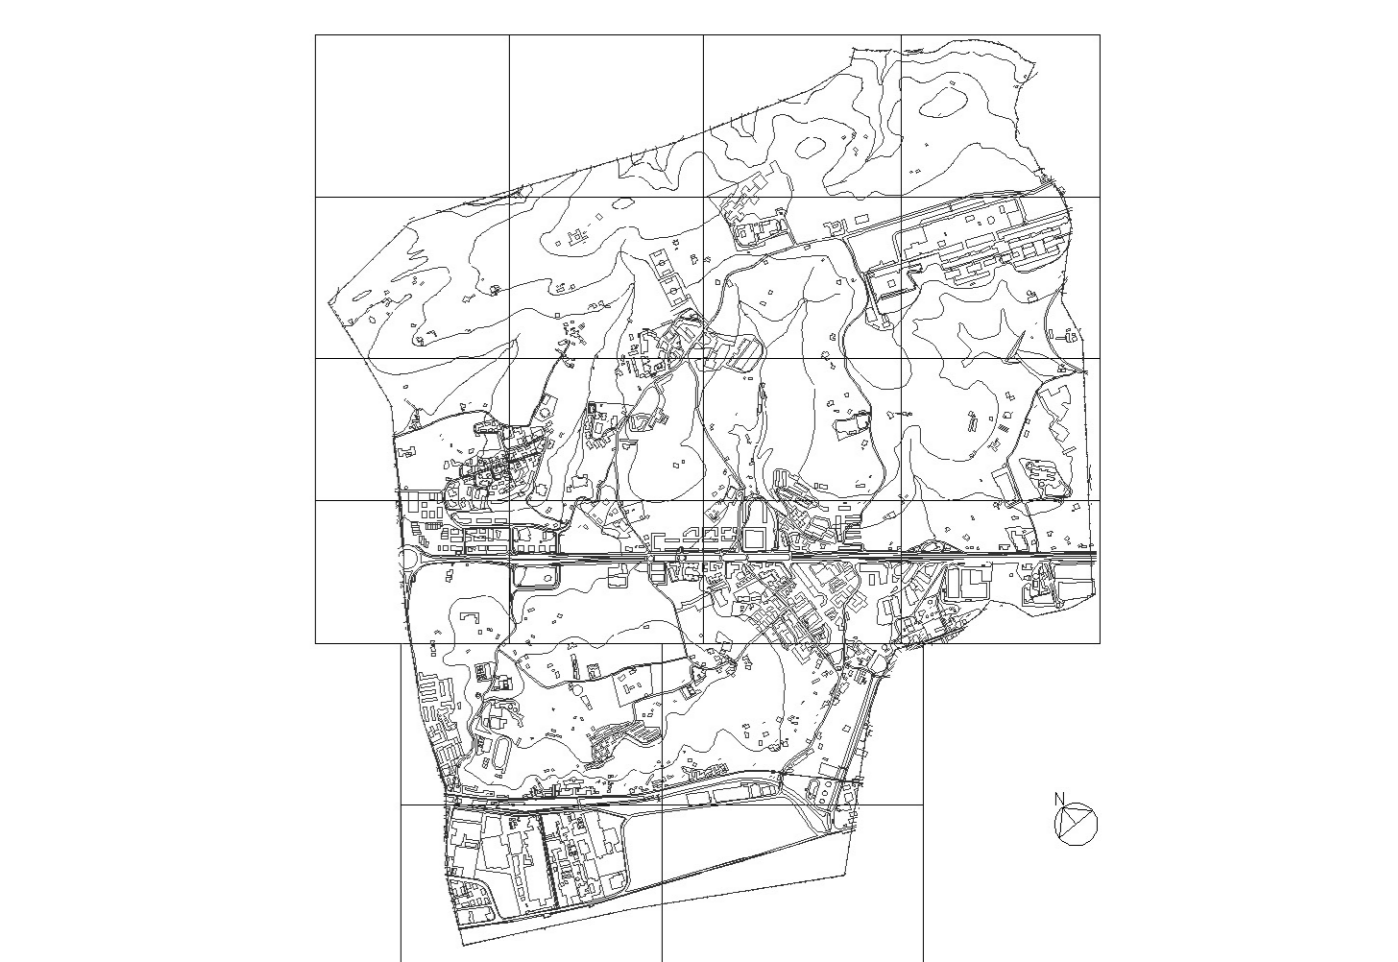

planoa
planificación vigente
equipamientos
educación

indarrean dagoen planamendua
equipamenduak
hezkuntza

situación kopetua
leioa (bizkaia)

fecha data
11. 2025

escala
1:5.000

autor
EFRS 1989 UTM 2.30N

proyector
I 04.7.5

autor sarria bilbao
URIGO GANDARIAS BARCENA

urbanismo · ingeniería civil · arquitectura
leioa-urigo-gandarias-barcelona

expediente nº
04-7.5-00 equipamientos-educativo-urbanismo

El presente documento es copia de un original de que son patentes los que están firmados. Se prohíbe todo o parcial, sin el consentimiento expreso y escrito, a terceros, reproducir la parte sustancial de este o cualquier otro contenido de este documento. Reservados todos los derechos. No se permite su explotación económica ni su transformación en ninguna forma. Queda permitida la impresión en su totalidad. Reservados todos los derechos. No se permite su explotación económica ni su transformación en ninguna forma. Queda permitida la impresión en su totalidad. Reservados todos los derechos.