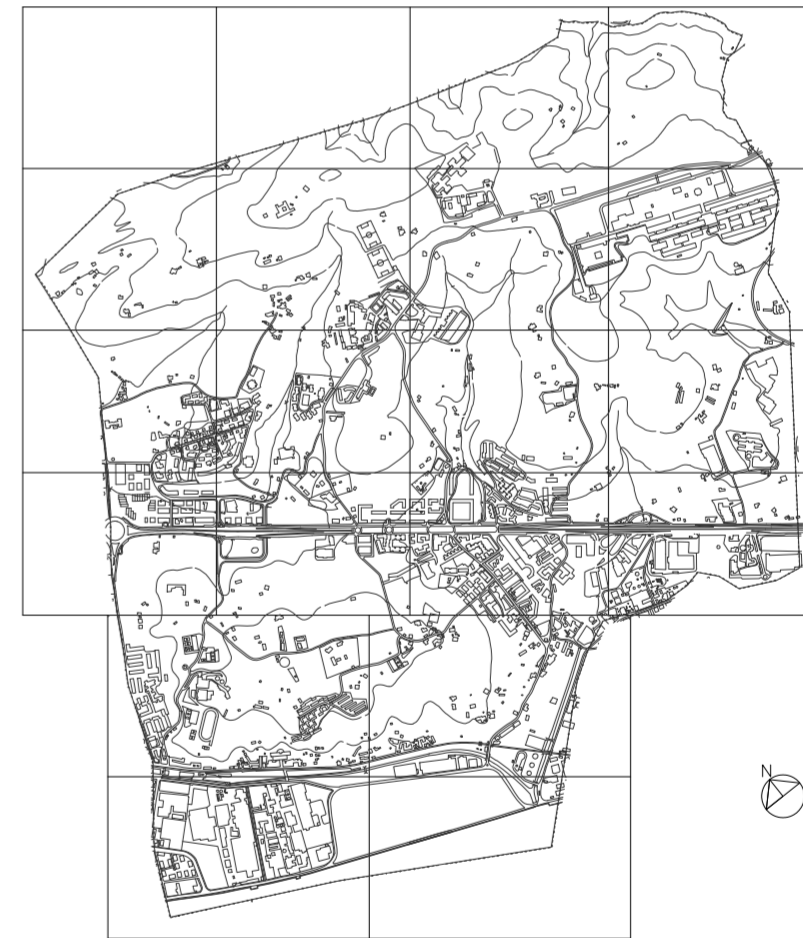

LEIOAKO HIRI-ANTOLAMENDUKO PLAN OROKORRA (H.A.P.O.A.)
PLAN GENERAL DE ORDENACIÓN URBANA (P.G.O.U.) DE LEIOA

información

informazioa

plano plano	PTP de Bilbao Metropolitano patrimonio cultural de escala territorial	Bilbo Metropolitarraren LPP lurralde-mailako kultura-ondarea
situación kokapena	leioa (bizkaia)	

fecha data	11 . 2025	e:	1:35.000	sist. coord. koor. sst.	ETRS 1989 UTM Z 30N	plano nº plano zb.	1 03.1.10

arquitectos arkitektoak

aitor sarria bilbao
iñigo gandarias barcena

urbanismo · ingeniería civil · arquitectura
basagoti etor. 69 1º · 48991 getxo bizkaia t: 944911332 / 2414 · f. 944912050 estudiook@estudiok.es

expediente nº ek 21-21

03-1-10-ptp_patrimonio cultural de escala territorial archivo